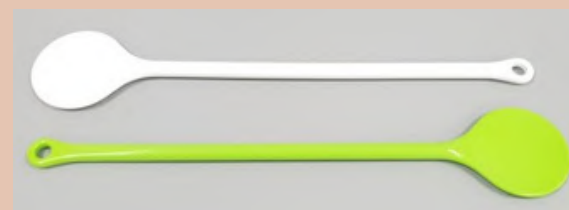

die praktischen Sets

Starterset Kochen & Essen

die passenden Basics

- 1 x Stielkasserolle Edelstahl 16 cm, ohne Deckel
- 1 x Kochtopf mit Deckel, Glas / Edelstahl, 21cm - 2,8 L
- 1 x Koch-Topf Edelstahl mit Deckel / Glas, 5,5 l, 24 cm
- 1 x Bratpfanne 28 cm D-Alu Antihafbeschichtung
- 1 x Bratpfanne 24 cm D-Alu Antihafbeschichtung
- 1 x Dosenöffner, einfach aus Edelstahl
- 1 x Schöpfkelle aus Kunststoff, 250 mm / 70ml
- 1 x Pfannenwender Kunststoff 26cm
- 1 x Kochlöffel Kunststoff 31 cm
- 1 x Besteckset 4-teilig
- 1 x Teller tief
- 1 x Teller flach
- 1 x Kaffeebecher
- 1 x Trinkglas

€ 56,44

*alle Artikel
auch einzeln
erhältlich*

Art.: CR10-SSCOOK&EATING

Fracht: 65,00 Euro, frachtfrei ab 850,00 Euro
www.italiatrade-rose.de

Kontaktieren Sie uns bitte für ein individuelles Angebot.
Tel.: 06723-90 888 86 - Mail: m.maxeiner@italiatrade-rose.de