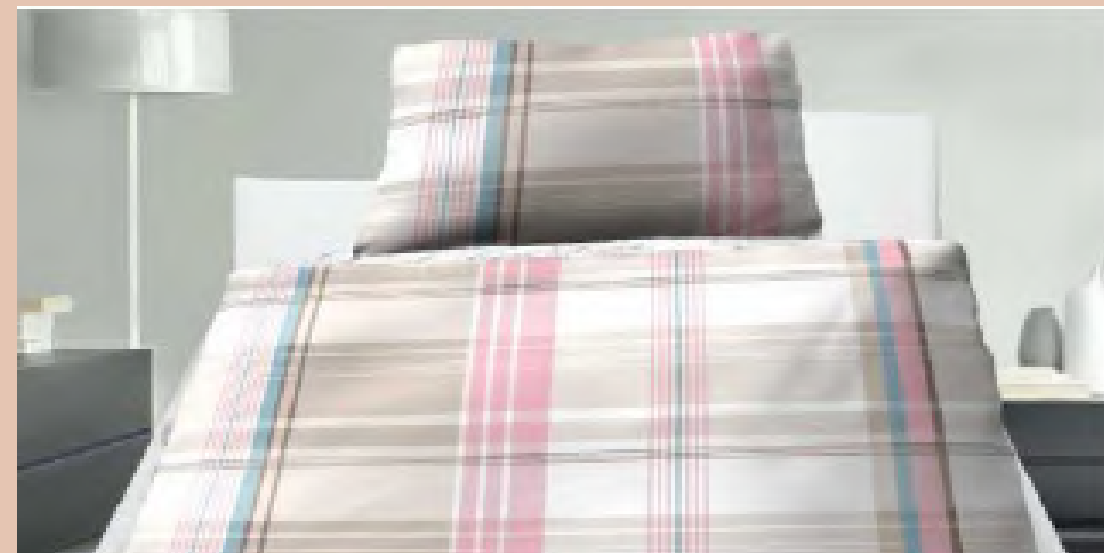

Hausrat-PAKETE

die praktischen Sets

Starterset SCHLAFEN

die passenden Basics

- 1 x Bettdecke + Kopfkissen
- 1 x Bettwäscheset
- 1 x Spannbettlaken
- 1 x Handtuch
- 1 x Duschtuch

Art.: CR10-SSSLEEP

€ 28,74

*alle Artikel
auch einzeln
erhältlich*