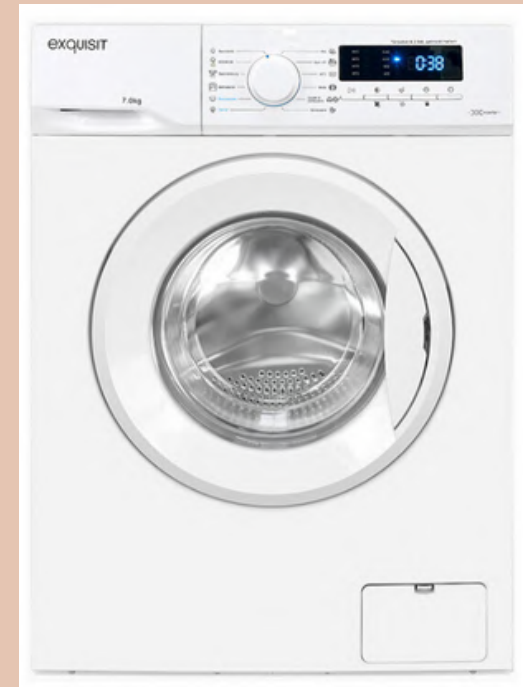

Elektrogeräte die treuen Helfer für jeden Tag

Waschen

CR10-WA6110-020A
Fassungsvermögen: 6 kg
Schleudern: 1000 U/min
Energieklasse: E

€ 196,34

CR10-WA7014-020A
Fassungsvermögen: 7 kg
Schleudern: 1400 U/min
Energieklasse: A