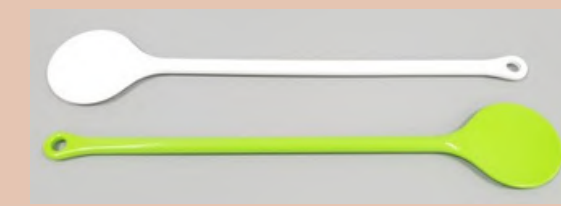

Hausrat-PAKETE die praktischen Sets

Starterset ALLROUND

die ideale Grundausrüstung

- 1 x Bettdecke + Kopfkissen
- 1 x Bettwäscheset
- 1 x Spannbettlaken
- 1 x Handtuch
- 1 x Duschtuch
- 1 x Waschhandschuh
- 1 x Besteckset 4-teilig
- 1 x Teller tief
- 1 x Teller flach
- 1 x Kaffeebecher
- 1 x Trinkglas
- 1 x Bratpfanne 24 cm
- 1 x Kochtopf mit Deckel, Glas/Edelstahl, 21cm - 2,8 L
- 1 x Dosenöffner, einfach aus Edelstahl
- 1 x Schöpfkelle aus Kunststoff, 250 mm / 70ml
- 1 x Pfannenwender Kunststoff 26cm
- 1 x Kochlöffel Kunststoff 31 cm lebensmittelecht
- 1 x Geschirrtuch 50 x 70 cm - 100% Baumwolle

*alle Artikel
auch einzeln
erhältlich*

€ 54,84

Fracht: 65,00 Euro, frachtfrei ab 850,00 Euro
www.italiatrade-rose.de

Kontaktieren Sie uns bitte für ein individuelles Angebot.
Tel.: 06723-90 888 86 - Mail: m.maxeiner@italiatrade-rose.de