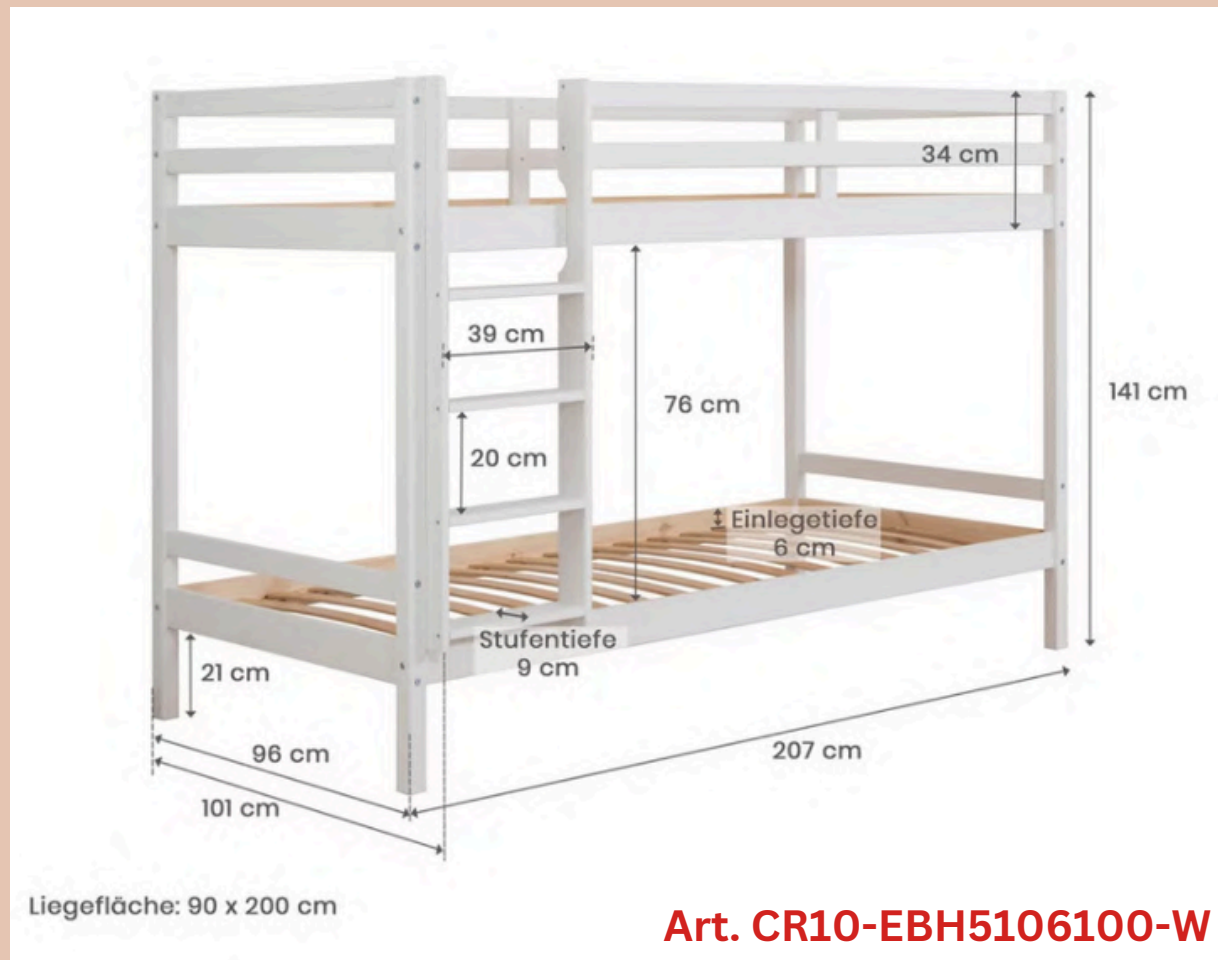

MIT HERZ UND VERSTAND

Etagenbetten

mehr Ruhe, mehr Sicherheit, mehr Zuhause

CR01-RG4083

Stahl-Etagenbett

Preiswertes und funktionales Etagenbett, **einzel** **stellbar**, mit Sicherheitspaket. Liegefläche 90 x 200 cm.

Beide Modelle einzeln
stellbar und auch als
Einzelbetten
verfügbar!

38mm Durchm.: CR14-LEB55901701SM
50mm Durchm.: CR14-LEB105501701SM

Sicherheits-Etagenbett

Sicherheits-Etagenbett, **TÜV-zertifiziert** nach EN747-1:2012, **einzel** **stellbar**
Liegefläche 90 x 200 cm
Standrohr Durchmesser 38mm ODER 50 mm

Kontaktieren Sie uns bitte für ein individuelles Angebot.
Tel.: 06723-90 888 86 - Mail: m.maxeiner@italiatrade-rose.de

Holzbetten

die wohnlichere Alternative

Holz-Etagenbett

Sicherheits-Etagenbett aus massiver europäischer Kiefer, besonders stabil, einzeln stellbar, Liegefläche 90 x 200 cm., INKLUSIVE Lattenroste