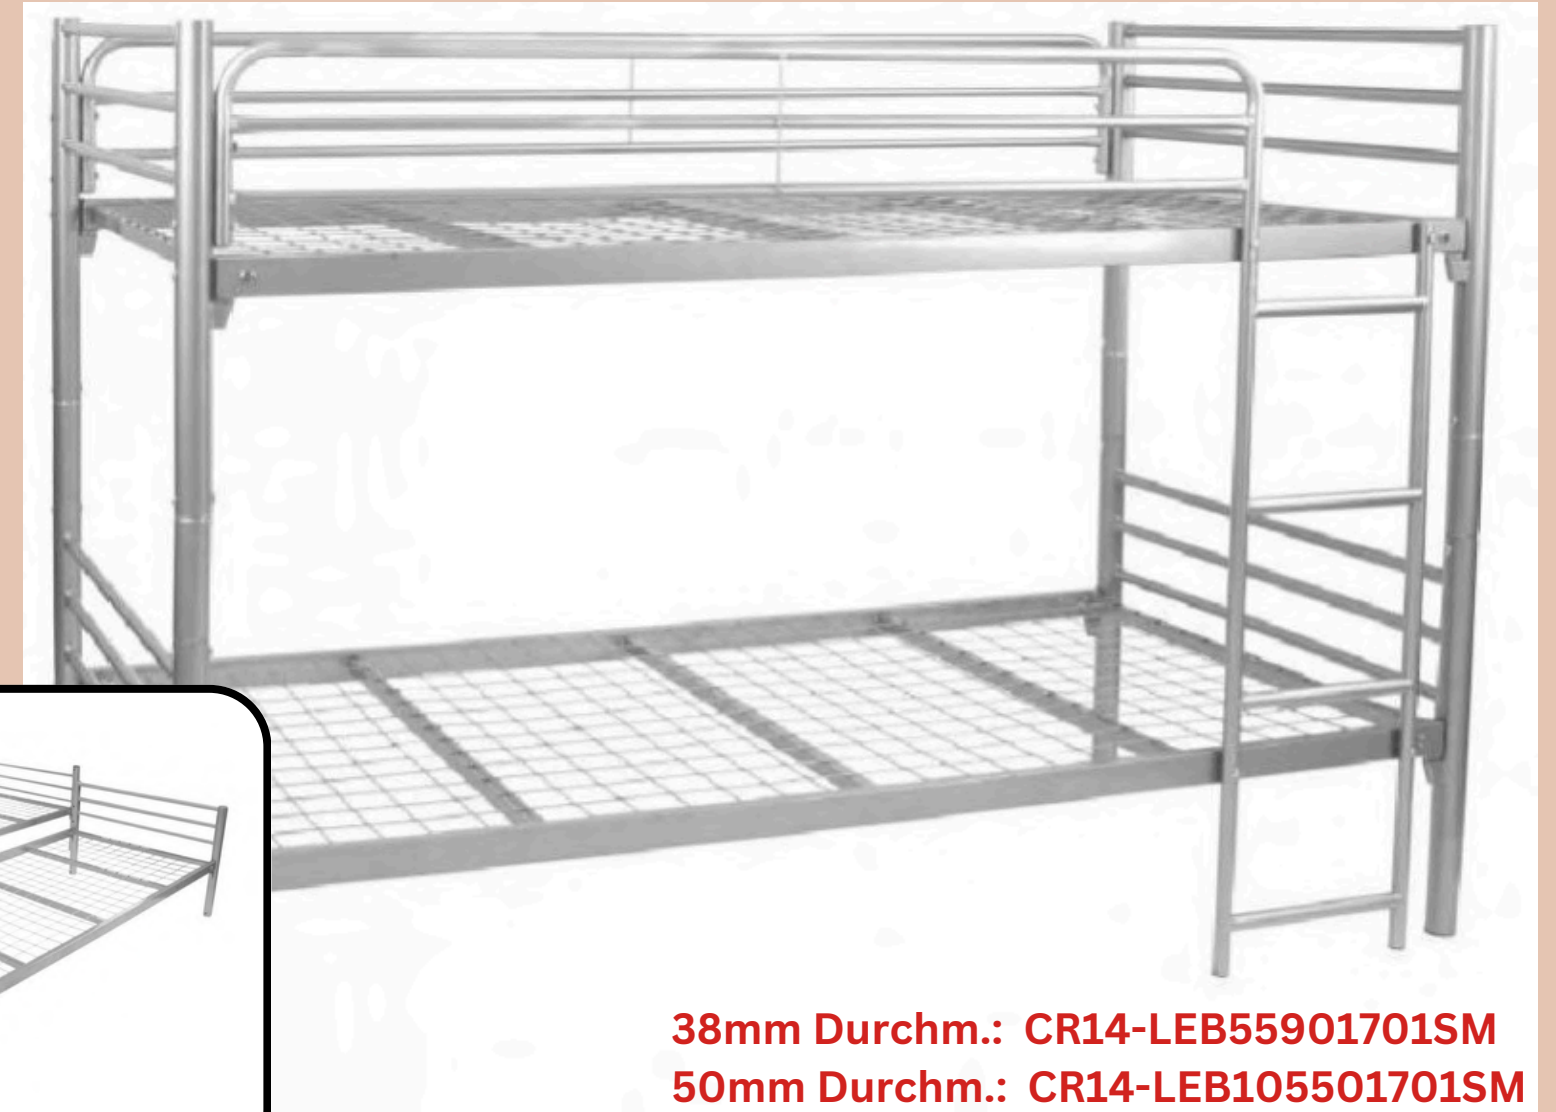

MIT HERZ UND VERSTAND

Etagenbetten

mehr Ruhe, mehr Sicherheit, mehr Zuhause

CR01-RG4083

Stahl-Etagenbett

Preiswertes und funktionales Etagenbett, **einzel** **stellbar**, mit Sicherheitspaket. Liegefläche 90 x 200 cm.

Beide Modelle einzeln
stellbar und auch als
Einzelbetten
verfügbar!

38mm Durchm.: CR14-LEB55901701SM
50mm Durchm.: CR14-LEB105501701SM

Sicherheits-Etagenbett

Sicherheits-Etagenbett, **TÜV-zertifiziert** nach EN747-1:2012, **einzel** **stellbar**
Liegefläche 90 x 200 cm
Standrohr Durchmesser 38mm ODER 50 mm