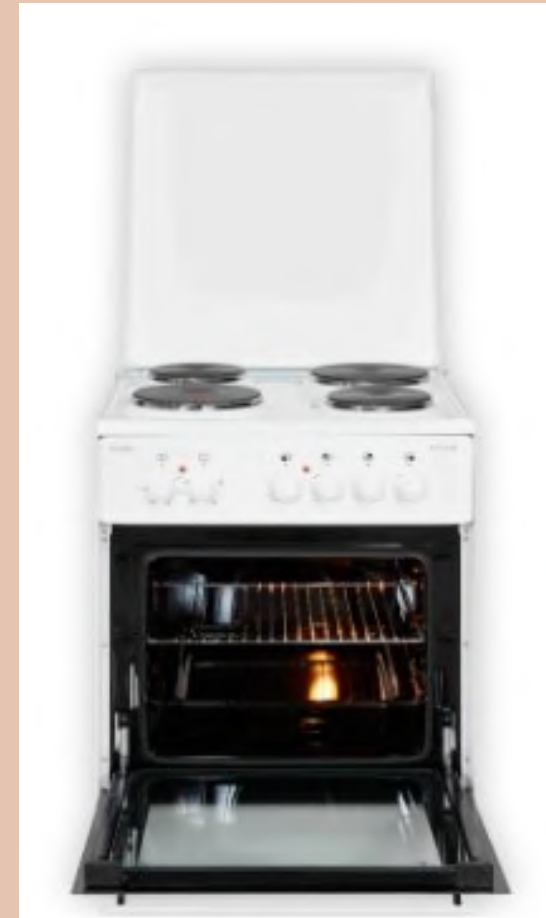

Elektrogeräte

die treuen Helfer für jeden Tag

Herde

CR10-EH10-3F2
Standherd 50 cm
mit Backofen
4 Gusseisen-Kochstellen

€ 175,78

CR10-EH10.6-4
Standherd 60 cm
mit Backofen
4 Gusseisen-Kochstellen

€ 209,88

CR10-ECM.6-4
Standherd 60 cm
mit Backofen
CERANFELD