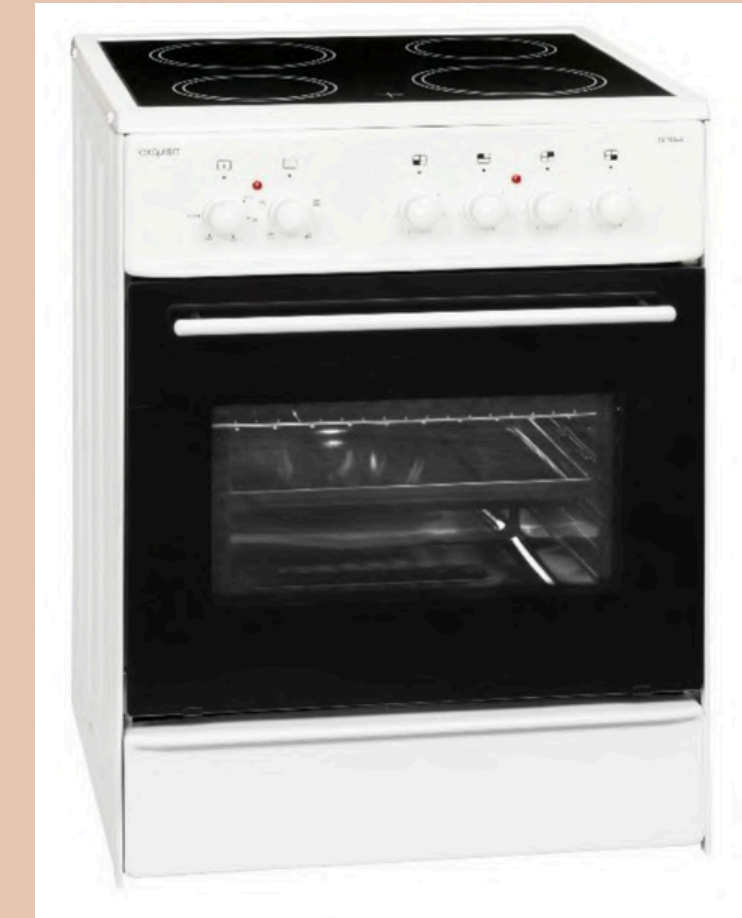

Elektrogeräte

die treuen Helfer für jeden Tag

Herde

CR10-EH10-3F2
Standherd 50 cm
mit Backofen
4 Gusseisen-Kochstellen

€ 175,78

CR10-EH10.6-4
Standherd 60 cm
mit Backofen
4 Gusseisen-Kochstellen

€ 209,88

CR10-ECM.6-4
Standherd 60 cm
mit Backofen
CERANFELD