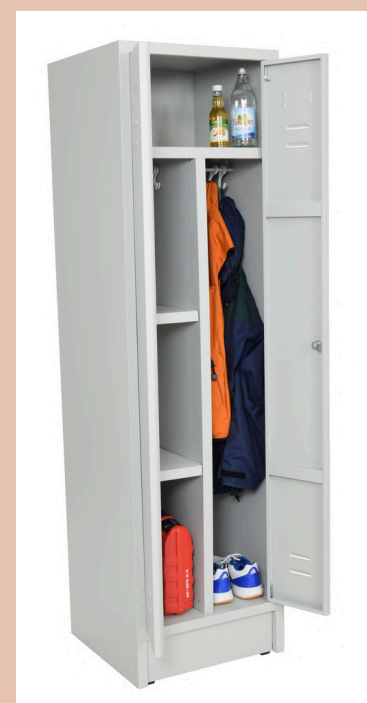

Kleider-Wäsche-Schrank Stahl

Art.: CR14-LBF61101501 /
CR14-01701501SM

2 Abteile, Abteillbreite 250 oder
300 mm, einschlagende Türen,
mittig schließend, mit Drehriegel-
schloss, rechts mit Kleiderstange,
links mit drei Fachböden, Farbe
lichtgrau

250 mm 300 mm

ab 1 Stück: € 129,94 € 138,94
ab 50 Stück: € 126,64 € 134,44
ab 100 Stück: € 123,34 € 131,94